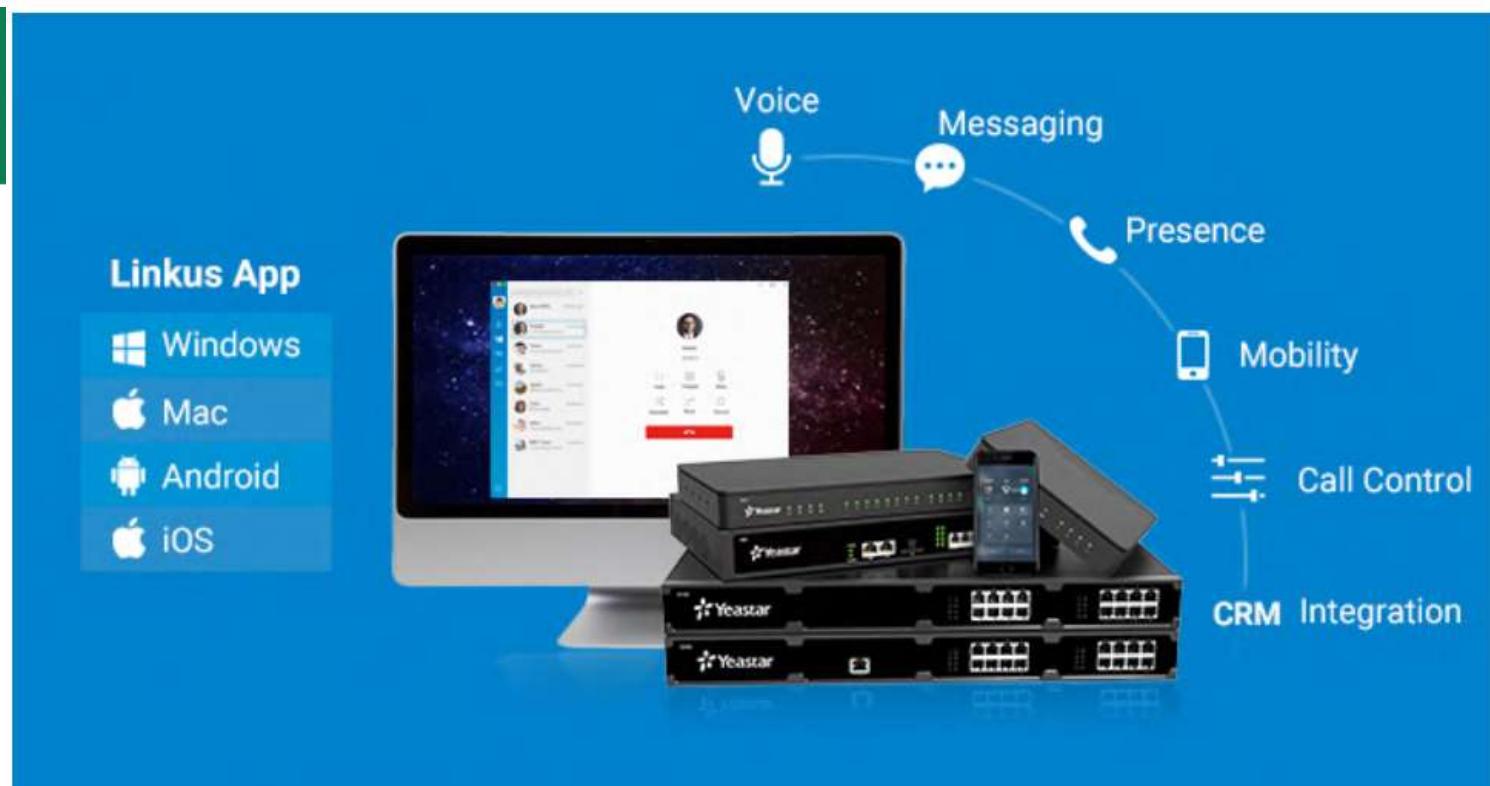

ƯU ĐIỂM

- Hơn 15 năm kinh nghiệm trong lĩnh vực nghiên cứu và sản xuất tổng đài IP.
- Sản phẩm được đầu tư về chất lượng với giá thành hợp lý.
- Thiết bị có độ ổn định cao, linh hoạt, phần cứng bảo hành 36 tháng
- Hướng đến người dùng là các doanh nghiệp vừa và nhỏ thuộc mọi lĩnh vực kinh Doanh, ngành nghề.
- Có mặt tại hơn 100 quốc gia và hơn 200.000 khách hàng trên toàn thế giới.