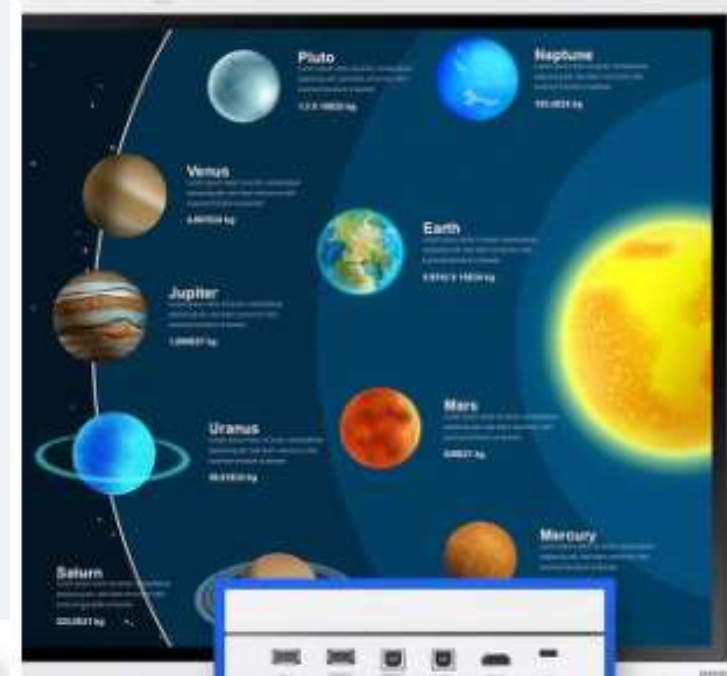

SAMSUNG

MÀN HÌNH TƯƠNG TÁC SAMSUNG

Kích Hoạt Ghi Chú

Quản Lý Từ Xa

4K - 55" .65" .75" .85"

ƯU ĐIỂM

- Thương hiệu Samsung đến từ Hàn Quốc
- Top 3 thương hiệu màn hình tốt nhất thế giới
- Thiết kế mỏng nhẹ và sang trọng
- Đa dạng các cổng kết nối
- Độ phân giải cao 4K, hiển thị sắc nét
- Cảm ứng đa điểm nhanh nhạy với 20 điểm chạm
- Hỗ trợ viết và vẽ tự nhiên với độ trễ thấp
- Kết nối đa nền tảng: mobile, laptop, tablet, online
- Đa dạng kích thước: 55 inch, 65 inch, 75 inch, 85 inch
- Bảo hành 36 tháng, giao hàng tận nơi

TÍCH HỢP CHO VIỆC GIẢNG DẠY

ĐA DẠNG CỔNG KẾT NỐI

VIẾT VẼ TRỰC QUAN, THAO TÁC DỄ DÀNG