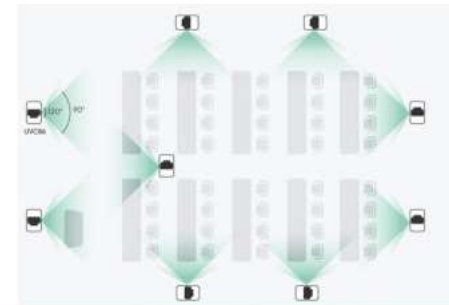

THIẾT BỊ MỞ RỘNG