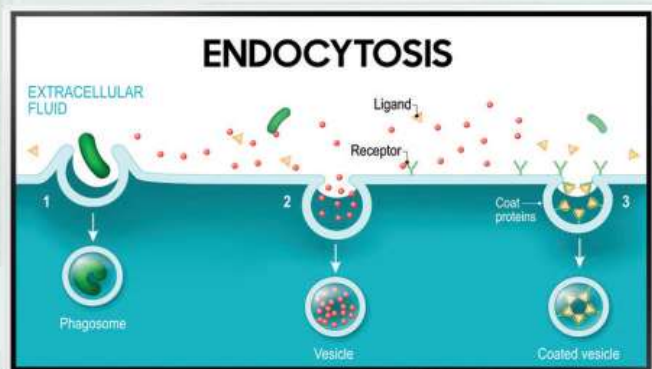

KHO ỨNG DỤNG PHONG PHÚ

ĐẸ DÀNG SỬ DỤNG

SAMSUNG

MÀN HÌNH TƯƠNG TÁC SAMSUNG

Kích Hoạt Ghi Chú

Quản Lý Từ Xa

4K - 55" .65" .75" .85"

ƯU ĐIỂM