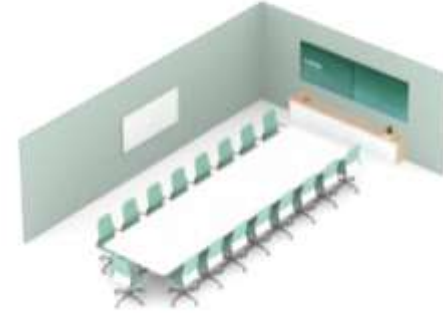

Yeastalk HUDDLE ROOM

Phòng họp nhỏ

Từ 2- 4 người

Yeastalk MEDIUM ROOM

Phòng họp tiêu chuẩn

Từ 5-8 người

Từ 10-15 người

Yeastalk

Từ 15-30 người

Yeastalk LARGE ROOM

Phòng hội trường

Quy mô > 40 người

THIẾT BỊ HỢP

Yealink MeetingBar A10

Yealink MeetingBar A20

Yealink MVC400