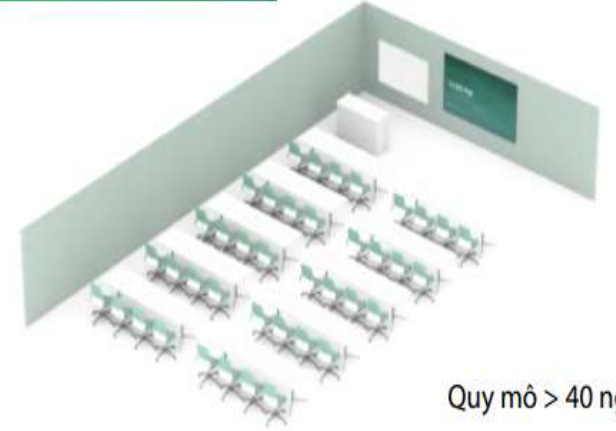

Yeastalk HUDDLE ROOM

Phòng họp nhỏ

Từ 2- 4 người

Yeastalk MEDIUM ROOM

Phòng họp tiêu chuẩn

Từ 5-8 người

Từ 10-15 người

Yeastalk

Từ 15-30 người

Yeastalk LARGE ROOM

Phòng hội trường

Quy mô > 40 người

THIẾT BỊ HỢP

Yealink MeetingBar A10

Yealink MeetingBar A20

Yealink MVC400