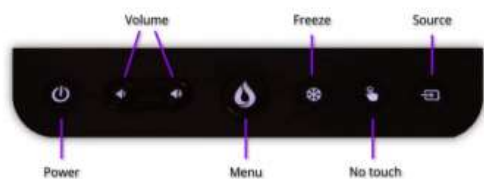

KHO ỨNG DỤNG PHONG PHÚ

ĐẸ DÀNG SỬ DỤNG

SAMSUNG

MÀN HÌNH TƯƠNG TÁC SAMSUNG

Kích Hoạt Ghi Chú

Quản Lý Từ Xa

4K - 55" .65" .75" .85"

ƯU ĐIỂM