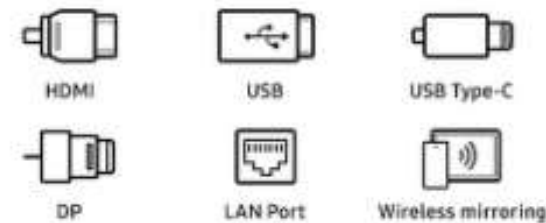

SAMSUNG

MÀN HÌNH TƯƠNG TÁC SAMSUNG

Kích Hoạt Ghi Chú

Quản Lý Từ Xa

4K - 55" .65" .75" .85"

ƯU ĐIỂM

- Thương hiệu Samsung đến từ Hàn Quốc
- Top 3 thương hiệu màn hình tốt nhất thế giới
- Thiết kế mỏng nhẹ và sang trọng
- Đa dạng các cổng kết nối
- Độ phân giải cao 4K, hiển thị sắc nét
- Cảm ứng đa điểm nhanh nhạy với 20 điểm chạm
- Hỗ trợ viết và vẽ tự nhiên với độ trễ thấp
- Kết nối đa nền tảng: mobile, laptop, tablet, online
- Đa dạng kích thước: 55 inch, 65 inch, 75 inch, 85 inch
- Bảo hành 36 tháng, giao hàng tận nơi

TÍCH HỢP CHO VIỆC GIẢNG DẠY

ĐA DẠNG CỔNG KẾT NỐI

VIẾT VẼ TRỰC QUAN, THAO TÁC DỄ DÀNG